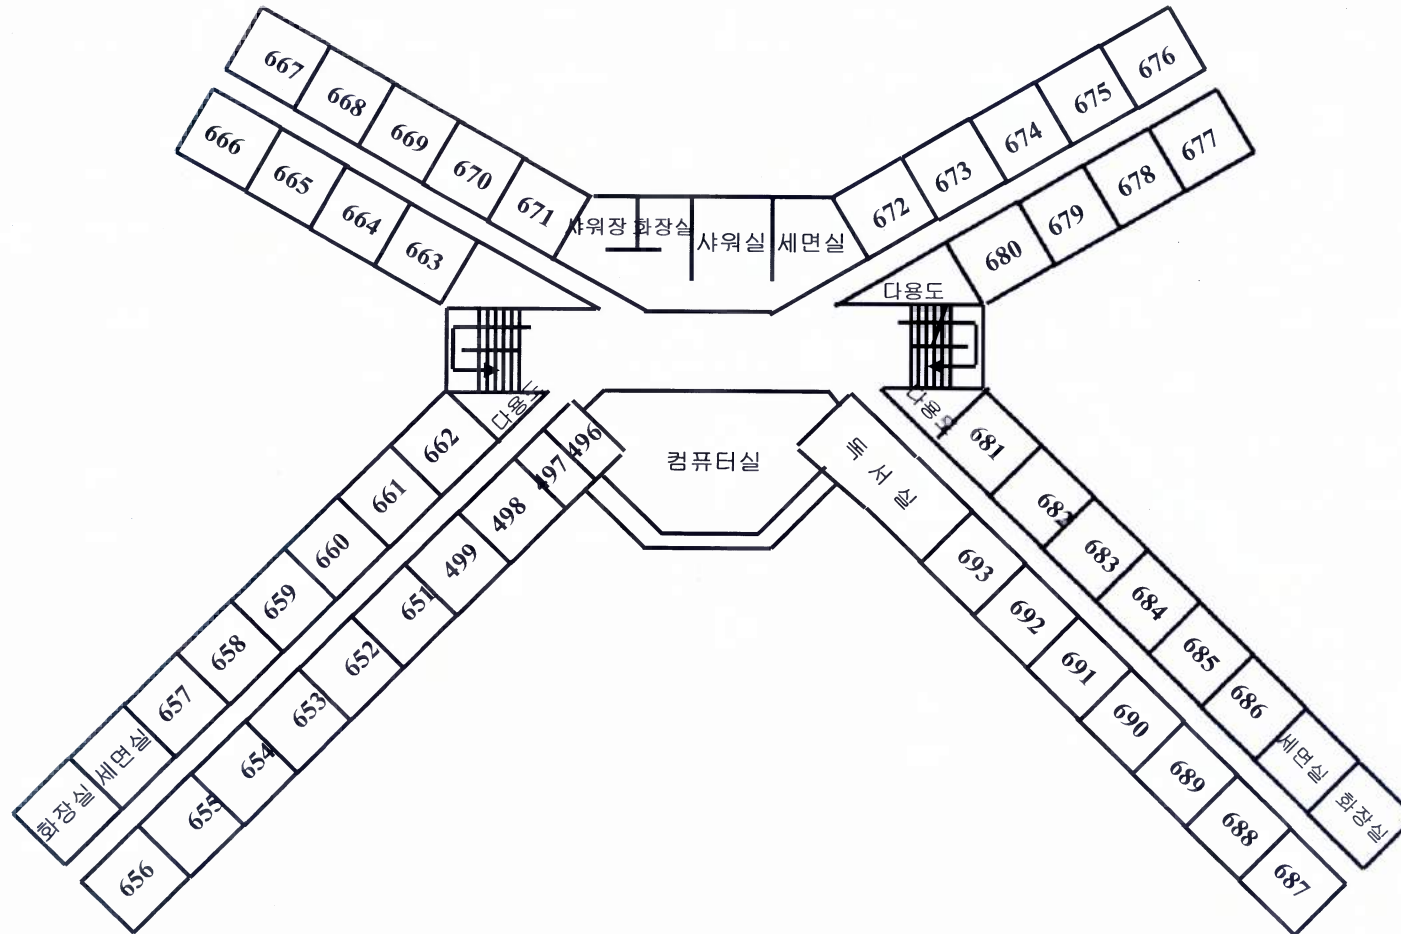

생활관 4호관-1층

☞ 각 호실 전화번호는 6 + 호실번호임.

생활관 4호관-2층

☞ 각 호실 전화번호는 6 + 호실번호임.

생활관 4호관-3층

☞ 각 호실 전화번호는 6 + 호실번호임.

생활관 4호관-4층

☎ 각 호실 전화번호는 6 + 호실번호임.

생활관 4호관-5층

☎ 각 호실 전화번호는 6 + 호실번호임.